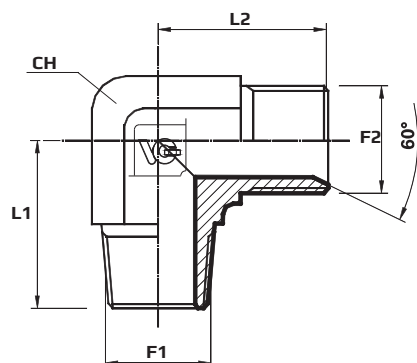

90° adapteri ar BSP (collīgo) cilindrisku un NPT ārējo vītņi

90° Adaptor male BSPP - male NPT

Прямоугольный адаптер с внешними цилиндрической дюймовой и NPT резьбами

F1 BSPP
F2 NPT

Kods
Code
Код

Vītne
Thread
Резьба

Izmēri
Dimensions
Размеры

	F1	F2	CH mm	L1 mm	L2 mm					PN Bar
LMG02MN02	1/8"	1/8"	14	21	20.5					350
LMG04MN04	1/4"	1/4"	14	27	28					300
LMG06MN06	3/8"	3/8"	19	29	31					280
LMG08MN08	1/2"	1/2"	22	36.5	37.5					200
LMG10MN08	5/8"	1/2"	27	36.5	37.5					200
LMG12MN12	3/4"	3/4"	27	42	42					200
LMG16MN16	1"	1"	33	50	50					120
LMG20MN20	1.1/4"	1.1/4"	41	56	60					105