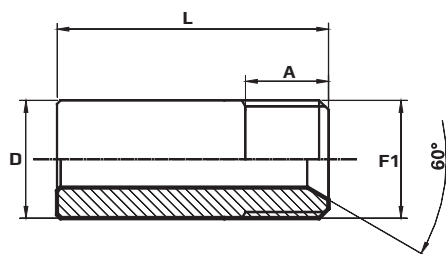

Metināmi adapteri ar BSP (colligo) ārējo vītņi

Welding union male BSPP

Приварной адаптер с дюймовой внешней резьбой

F1 BSPP

Kods Code Код	Vītne Thread Резьба	Izmēri Dimensions Размеры							
	F1	D mm	A mm	L mm					PN Bar
ATSG02	1/8"	10	9.5	24					350
ATSG04	1/4"	14	11	25					300
ATSG06	3/8"	17	12.5	35					280
ATSG08	1/2"	21	14	35					200
ATSG10	5/8"	24	16	35					200
ATSG12	3/4"	28	16	36					200
ATSG16	1"	34	18	41					120
ATSG20	1.1/4"	42	20	45					105
ATSG24	1.1/2"	48	21	50					105
ATSG32	2"	60	25	50					70