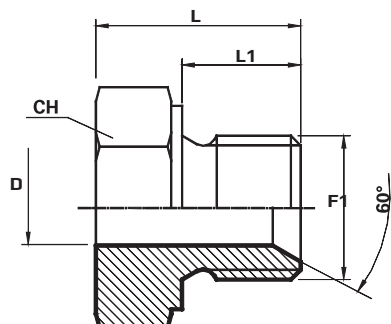

Metināmi adapteri ar (collīgu) ārējo vītņi

Welding Adaptor BSPP

Приварной адаптер с дюймовой внешней резьбой

F1 BSPP

Kods Code Код	Vītne Thread Резьба	Izmēri Dimensions Размеры					PN Bar
	F1	CH mm	L1 mm	L mm	D mm		
AMNS02	1/8"	14	9.5	15.5	4		350
AMNS04	1/4"	19	11	18	7		300
AMNS06	3/8"	22	12.5	20.5	9.5		280
AMNS08	1/2"	27	14	24	12		200
AMNS10	5/8"	27	16	26	14		200
AMNS12	3/4"	32	16	26	16		200
AMNS16	1"	41	18	31	22		120
AMNS20	1.1/4"	50	20	34	26/30		105
AMNS24	1.1/2"	55	22	36	35		105
AMNS32	2"	70	25	41	45		70