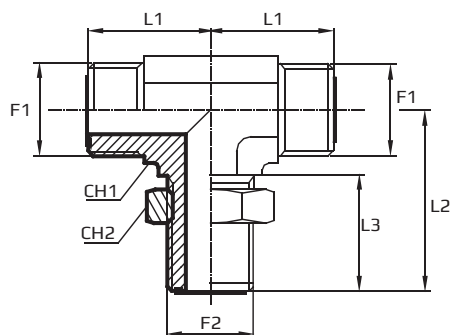

Caurejoši t veida adapteri ar ORFS ārējo vītņi

Branch Tee bulkhead adaptor male ORFS - male ORFS

Переборочный тройник с ORFS внешними резьбами

F1-F2 ORFS

**Kods**  
Code  
Код

**Vītne**  
Thread  
Резьба

**Izmēri**  
Dimensions  
Размеры

Kods Code Код	Vītne Thread Резьба		Izmēri Dimensions Размеры					PN Bar
	F1	F2	CH1 mm	CH2 mm	L1 mm	L2 mm	L3 mm	
<b>TPPMO0606P</b>	9/16	9/16	14	22	21.5	47	31.5	630
<b>TPPMO0909P</b>	11/16	11/16	19	27	25	52	34	630
<b>TPPMO1111P</b>	13/16	13/16	22	30	28	55.5	36.5	630
<b>TPPMO1313P</b>	1	1	27	36	33.5	63	40.5	420
<b>TPPMO1414P</b>	1.3/16	1.3/16	30	41	37.5	67	41.5	420
<b>TPPMO1515P</b>	1.7/16	1.7/16	36	46	41.5	71	42	420
<b>TPPMO2121P</b>	1.11/16	1.11/16	41	50	44.5	75.5	42	280
<b>TPPMO3232P</b>	2	2	48	60	49	79.5	42	280