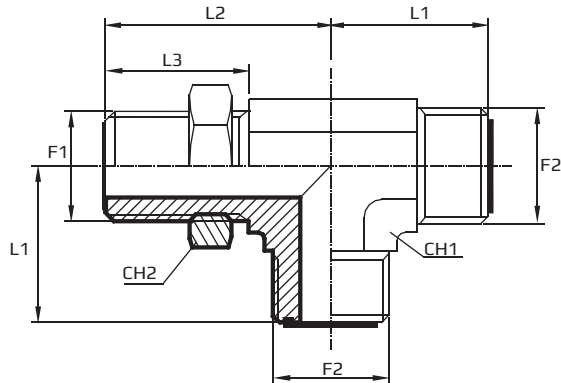

Caurejši t veida adapteri ar ORFS ārējo vītņi

Run Tee bulkhead adaptor male ORFS - male ORFS

Переборочный тройник с ORFS внешними резьбами

F1-F2 ORFS

**Kods**  
Code  
Код

**Vītne**  
Thread  
Резьба

**Izmēri**  
Dimensions  
Размеры

	F1	F2	CH1 mm	CH2 mm	L1 mm	L2 mm	L3 mm		PN Bar
<b>TPPMO0606B</b>	9/16	9/16	14	22	21.5	47	31.5		630
<b>TPPMO0909B</b>	11/16	11/16	19	27	25	52	34		630
<b>TPPMO1111B</b>	13/16	13/16	22	30	28	55.5	36.5		630
<b>TPPMO1313B</b>	1	1	27	36	33.5	63	40.5		420
<b>TPPMO1414B</b>	1.3/16	1.3/16	30	41	37.5	67	41.5		420
<b>TPPMO1515B</b>	1.7/16	1.7/16	36	46	41.5	71	42		420
<b>TPPMO2121B</b>	1.11/16	1.11/16	41	50	44.5	75.5	42		280
<b>TPPMO3232B</b>	2	2	48	60	49	79.5	42		280