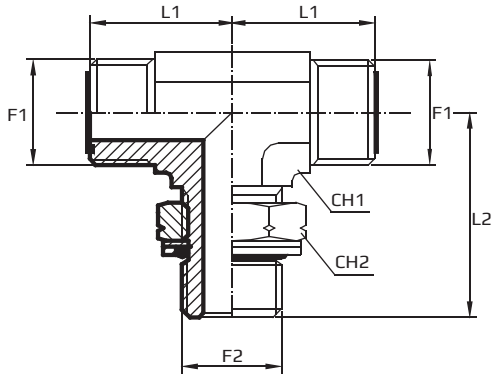

T veida adapteri ar ORFS un regulējamu metrisku ārējo apakšējo vītņi

Branch Tee male ORFS - adjustable metric male with O-ring and retaining seal

Тройник с ORFS и регулируемой метрической нижней внешними резьбами

F1 ORFS
F2 METR.

Kods
Code
Код

Vītne
Thread
Резьба

Izmēri
Dimensions
Размеры

	F1	F2	CH1 mm	CH2 mm	L1 mm	L2 mm			PN Bar
TMO06MOM12RP	9/16	12X1.5	14	17	21.5	33			315
TMO09MOM14RP	11/16	14X1.5	19	19	25	35.5			315
TMO11MOM18RP	13/16	18X1.5	22	24	28	41			315
TMO13MOM22RP	1	22X1.5	27	27	33.5	49			250
TMO14MOM27RP	1.3/16	27X2	30	32	37.5	55.5			250
TMO15MOM33RP	1.7/16	33X2	36	41	41.5	59.5			160
TMO21MOM42RP	1.11/16	42X2	41	50	44.5	63			160
TMO32MOM48RP	2	48X2	48	55	49	68.5			160
TMO06MOM10RP	9/16	10X1	14	14	21.5	30			315
TMO09MOM16RP	11/16	16X1.5	19	22	25	37.5			315
TMO11MOM16RP	13/16	16X1.5	22	22	28	37.5			315
TMO11MOM22RP	13/16	22X1.5	27	27	31.5	49			250
TMO13MOM18RP	1	18X1.5	27	24	33.5	47.5			315
TMO13MOM27RP	1	27X2	27	32	33.5	55.5			250
TMO14MOM22RP	1.3/16	22X1.5	30	27	37.5	49.5			250
TMO14MOM33RP	1.3/16	33X2	33	41	38	59.5			160
TMO15MOM27RP	1.7/16	27X2	36	32	41.5	59.5			250
TMO15MOM42RP	1.7/16	42X2	41	50	44.5	63			160
TMO21MOM48RP	1.11/16	48X2	48	55	48.5	68.5			160