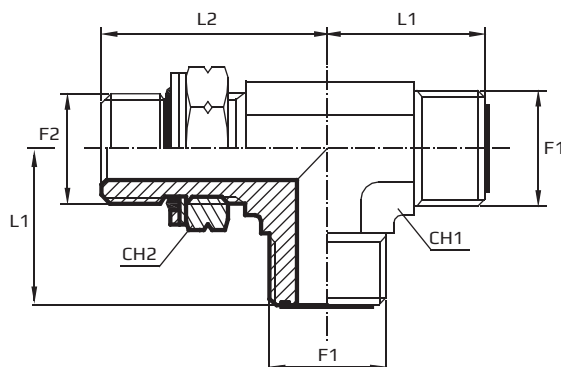

T veida adapteri ar ORFS un regulējamu metrisku ārējo sānu vītņi

Run Tee male ORFS - adjustable metric male with O-ring and retaining seal

Тройник с ORFS и регулируемой метрической боковой внешними резьбами

F1 ORFS  
F2 METR.

Kods Code Код	Vītne Thread Резьба		Izmēri Dimensions Размеры				PN Bar
	F1	F2	CH1 mm	CH2 mm	L1 mm	L2 mm	
TMO06MOM12RB	9/16	12X1.5	14	17	21.5	33	315
TMO09MOM14RB	11/16	14X1.5	19	19	25	35.5	315
TMO11MOM18RB	13/16	18X1.5	22	24	28	41	315
TMO13MOM22RB	1	22X1.5	27	27	33.5	49	250
TMO14MOM27RB	1.3/16	27X2	30	32	37.5	55.5	250
TMO15MOM33RB	1.7/16	33X2	36	41	41.5	59.5	160
TMO21MOM42RB	1.11/16	42X2	41	50	44.5	63	160
TMO32MOM48RB	2	48X2	48	55	49	68.5	160
TMO06MOM10RB	9/16	10X1	14	14	21.5	30	315
TMO09MOM16RB	11/16	16X1.5	19	22	25	37.5	315
TMO11MOM16RB	13/16	16X1.5	22	22	28	37.5	315
TMO11MOM22RB	13/16	22X1.5	27	27	31.5	49	250
TMO13MOM18RB	1	18X1.5	27	24	33.5	47.5	315
TMO13MOM27RB	1	27X2	27	32	33.5	55.5	250
TMO14MOM22RB	1.3/16	22X1.5	30	27	37.5	49.5	250
TMO14MOM33RB	1.3/16	33X2	33	41	38	59.5	160
TMO15MOM27RB	1.7/16	27X2	36	32	41.5	59.5	250
TMO15MOM42RB	1.7/16	42X2	41	50	44.5	63	160
TMO21MOM48RB	1.11/16	48X2	48	55	48.5	68.5	160