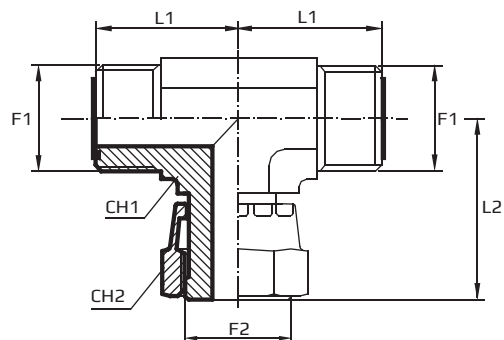

T veida adapteri ar ORFS ārējo un kustīgu ORFS iekšējo apakšējo vītņi

Branch Tee male ORFS - female ORFS

Тройник с внешними и подвижной внутренней нижней ORFS резьбами

F1-F2 ORFS

**Kods**  
Code  
Код

**Vītne**  
Thread  
Резьба

**Izmēri**  
Dimensions  
Размеры

	F1		F2		L1 mm	L2 mm	PN Bar
	F1	F2	CH1 mm	CH2 mm			
<b>TMO06FGO06P</b>	9/16	9/16	14	17	21.5	26.5	630
<b>TMO09FGO09P</b>	11/16	11/16	19	22	25	29	630
<b>TMO11FGO11P</b>	13/16	13/16	22	24	28	38	630
<b>TMO13FGO13P</b>	1	1	27	30	33.5	41	420
<b>TMO14FGO14P</b>	1.3/16	1.3/16	30	36	37.5	46.5	420
<b>TMO15FGO15P</b>	1.7/16	1.7/16	36	41	41.5	53.5	420
<b>TMO21FGO21P</b>	1.11/16	1.11/16	41	50	44.5	58	280
<b>TMO32FGO32P</b>	2	2	48	60	49	61	280