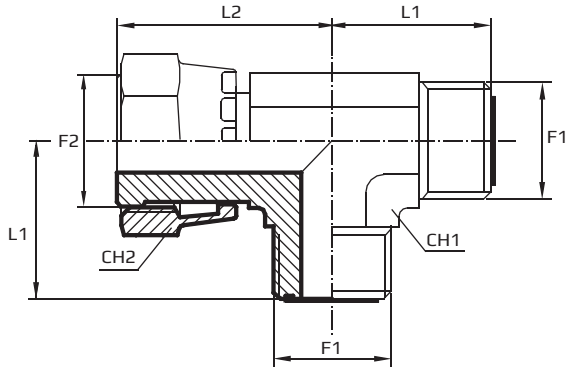

T veida adapteri ar ORFS ārējo un kustīgu ORFS iekšējo sānu vītņi

Run Tee male ORFS - female ORFS

Тройник с внешними и подвижной внутренней боковой ORFS резьбами

F1-F2 ORFS

Kods
Code
Код

Vītne
Thread
Резьба

Izmēri
Dimensions
Размеры

	F1	F2	CH1 mm	CH2 mm	L1 mm	L2 mm			PN Bar
TMO06FGO06B	9/16	9/16	14	17	21.5	26.5			630
TMO09FGO09B	11/16	11/16	19	22	25	29			630
TMO11FGO11B	13/16	13/16	22	24	28	38			630
TMO13FGO13B	1	1	27	30	33.5	41			420
TMO14FGO14B	1.3/16	1.3/16	30	36	37.5	46.5			420
TMO15FGO15B	1.7/16	1.7/16	36	41	41.5	53.5			420
TMO21FGO21B	1.11/16	1.11/16	41	50	44.5	58			280
TMO32FGO32B	2	2	48	60	49	61			280