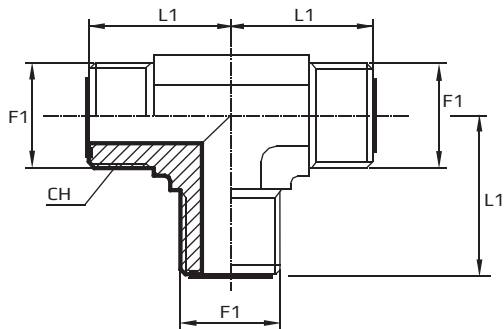

T veida adapteri ar ORFS ārējo vītņi

Tee adaptor male ORFS

Тройник с ORFS внешними резьбами

F1 ORFS

Kods
Code
Код

Vītne
Thread
Резьба

Izmēri
Dimensions
Размеры

Kods Code Код	Vītne Thread Резьба	Izmēri Dimensions Размеры		PN Bar
		F1	CH mm	
TMO0606	9/16	14	21.5	630
TMO0909	11/16	19	25	630
TMO1111	13/16	22	28	630
TMO1313	1	27	33.5	420
TMO1414	1.3/16	30	37.5	420
TMO1515	1.7/16	36	41.5	420
TMO2121	1.11/16	41	44.5	280
TMO3232	2	48	49	280