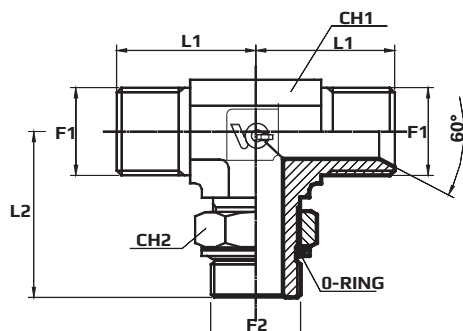

T veida adapteri ar metrisku ārējo un regulējamu metrisku apakšējo ārējo vītņi

Adjustable Tee Adaptor metric male – adjustable metric male

Тройник с внешними и регулируемой нижней метрическими резьбами

F1-F2 METR.

Kods
Code
Код

Vītne
Thread
Резьба

Izmēri
Dimensions
Размеры

	F1	F2	CH1 mm	CH2 mm	L1 mm	L2 mm			PN Bar
TMM10MOMR12P	10X1	12X1.5	14	19	21	26			300
TMM12MOMR12P	12X1.5	12X1.5	14	19	21	26			300
TMM12MOMR14P	12X1.5	14X1.5	14	19	22	34			300
TMM14MOMR14P	14X1.5	14X1.5	14	19	26	34			300
TMM14MOMR16P	14X1.5	16X1.5	19	19	27	32			250
TMM16MOMR16P	16X1.5	16X1.5	19	22	29	37			250
TMM16MOMR18P	16X1.5	18X1.5	19	22	29	37			250
TMM18MOMR18P	18X1.5	18X1.5	19	22	29	37			250
TMM18MOMR22P	18X1.5	22X1.5	22	27	36.5	45			200
TMM22MOMR22P	22X1.5	22X1.5	22	27	36.5	45			200
TMM26MOMR22P	26X1.5	22X1.5	27	36	38	48.5			200
TMM26MOMR27P	26X1.5	27X2	27	36	42	48.5			200
TMM30MOMR27P	30X1.5	27X2	33	41	47	53			120
TMM30MOMR33P	30X1.5	33X2	33	41	50	53			120