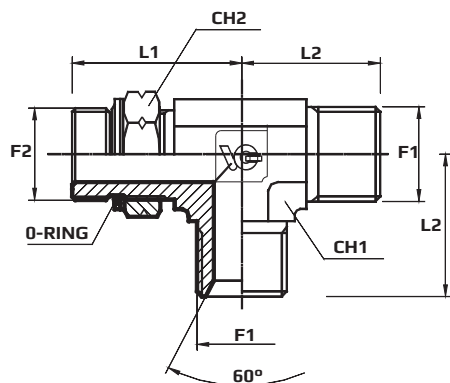

T veida adapteri ar metrisku ārējo un regulējamu metrisku sānu ārējo vītņi

Adjustable Tee Adaptor metric male – metric male

Тройник с внешними и регулируемой боковой метрическими резьбами

F1-F2 METR.

Kods
Code
Код

Vītne
Thread
Резьба

Izmēri
Dimensions
Размеры

	F2	F2	CH1 mm	CH2 mm	L1 mm	L2 mm				PN Bar
TMM10MOMR12B	10X1	12X1.5	14	19	26	21				300
TMM12MOMR12B	12X1.5	12X1.5	14	19	26	21				300
TMM12MOMR14B	12X1.5	14X1.5	14	19	32	22				300
TMM14MOMR14B	14X1.5	14X1.5	14	19	34	26				300
TMM14MOMR16B	14X1.5	16X1.5	19	19	32	27				250
TMM16MOMR16B	16X1.5	16X1.5	19	22	37	29				250
TMM16MOMR18B	16X1.5	18X1.5	19	22	37	29				250
TMM18MOMR18B	18X1.5	18X1.5	19	22	37	29				250
TMM18MOMR22B	18X1.5	22X1.5	22	27	45	36.5				200
TMM22MOMR22B	22X1.5	22X1.5	22	27	45	36.5				200
TMM26MOMR22P	26X1.5	22X1.5	27	36	48.5	38				200
TMM26MOMR27P	26X1.5	27X2	27	36	48.5	42				200
TMM30MOMR27P	30X1.5	27X2	33	41	53	47				120
TMM30MOMR33P	30X1.5	33X2	33	41	53	50				120