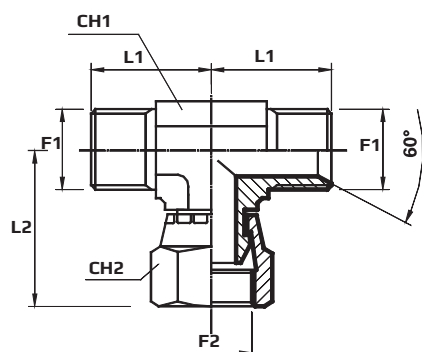

T veida adapteri ar metrisku ārējo un kustīgu metrisku iekšējo apakšējo vītņi

Branch Tee metric Male- metric swivel female

Тройник с внешними и подвижной нижней внутренней метрическими резьбами

F1-F2 METR.

Kods
Code
Код

Vītne
Thread
Резьба

Izmēri
Dimensions
Размеры

	F1	F2	CH1 mm	CH2 mm	L1 mm	L2 mm				PN Bar
TMM12FGM12P	12X1.5	12X1.5	14	15	20	28.5				300
TMM14FGM14P	14X1.5	14X1.5	14	19	27	30.5				300
TMM16FGM16P	16X1.5	16X1.5	19	22	29	36				250
TMM18FGM18P	18X1.5	18X1.5	19	22	29	36				250
TMM20FGM20P	20X1.5	20X1.5	22	27	36.5	39				200
TMM22FGM22P	22X1.5	22X1.5	22	27	36.5	39				200
TMM26FGM26P	26X1.5	26X1.5	27	32	42.5	45				200
TMM30FGM30P	30X1.5	30X1.5	33	41	50	50				120