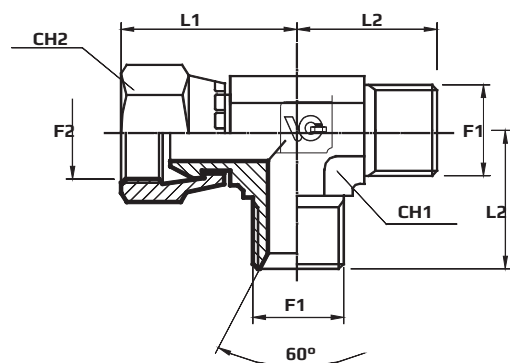

T veida adapteri ar metrisku ārējo un kustīgu metrisku iekšējo sānu vītņi

Run Tee metric Male – metric swivel female

Тройник с внешними и подвижной боковой внутренней метрическими резьбами

F1-F2 METR.

Kods
Code
Код

Vītne
Thread
Резьба

Izmēri
Dimensions
Размеры

	F1	F2	CH1 mm	CH2 mm	L1 mm	L2 mm				PN Bar
TMM12FGM12B	12X1.5	12X1.5	14	15	28.5	20				300
TMM14FGM14B	14X1.5	14X1.5	14	19	30.5	27				300
TMM16FGM16B	16X1.5	16X1.5	19	22	36	29				250
TMM18FGM18B	18X1.5	18X1.5	19	24	36	29				250
TMM20FGM20B	20X1.5	20X1.5	22	27	39	36.5				200
TMM22FGM22B	22X1.5	22X1.5	22	27	39	36.5				200
TMM26FGM26B	26X1.5	26X1.5	27	32	45	42.5				200
TMM30FGM30B	30X1.5	30X1.5	33	36	50	50				120