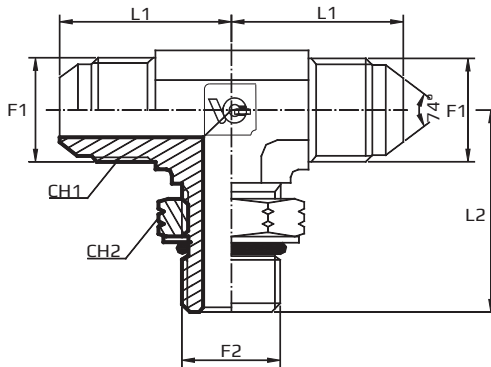

T veida adapteri ar JIC ārējo vītņi un regulējamu UNF ārējo apakšējo vītņi

Adjustable Branch Tee male JIC –male UNF

Тройник с JIC и нижней регулируемой UNF внешними резьбами

F1 JIC
F2 UNF

Kods
Code
Код

Vītne
Thread
Резьба

Izmēri
Dimensions
Размеры

	F1	F2	CH1 mm	CH2 mm	L1 mm	L2 mm			PN Bar
TMJ04MOU04P	7/16"	7/16"	14	14	23.5	26			310
TMJ04MOU05P	7/16"	1/2"	14	17	24.5	29.5			275
TMJ04MOU06P	7/16"	9/16"	14	17	27	31.5			275
TMJ05MOU05P	1/2"	1/2"	14	17	25	27.5			275
TMJ06MOU06P	9/16"	9/16"	14	17	27.5	31.5			275
TMJ06MOU08P	9/16"	3/4"	19	22	28.5	36.5			275
TMJ08MOU08P	3/4"	3/4"	19	22	32	36.5			275
TMJ08MOU10P	3/4"	7/8"	22	27	34	43			210
TMJ08MOU12P	3/4"	1".1/16	27	32	37	49			210
TMJ10MOU08P	7/8"	3/4"	22	22	37	39.5			210
TMJ10MOU10P	7/8"	7/8"	22	27	37	43			210
TMJ10MOU12P	7/8"	1".1/16	27	32	39.5	49			210
TMJ12MOU08P	1".1/16	3/4"	27	22	42	42			210
TMJ12MOU10P	1".1/16	7/8"	27	27	42	45.5			210
TMJ12MOU12P	1".1/16	1".1/16	27	32	42	49			210
TMJ12MOU16P	1".1/16	1".5/16	33	41	44.5	52			210
TMJ16MOU12P	1".5/16	1".1/16	33	32	46	52			170
TMJ16MOU16P	1".5/16	1".5/16	33	41	46	52			170
TMJ16MOU20P	1".5/16	1".5/8	41	50	51	57			140
TMJ20MOU20P	1".5/8	1".5/8	41	50	57	57			140