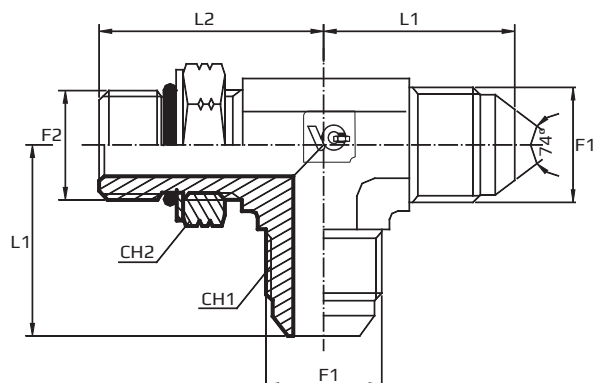

T veida adapteri ar JIC ārējo vītņi un regulējamu UNF ārējo sānu vītņi

Adjustable Run Tee male JIC - male UNF

Тройник с JIC и боковой регулируемой UNF внешними резьбами

F1 JIC  
F2 UNF

Kods Code Код	Vītne Thread Резьба		Izmēri Dimensions Размеры				PN Bar
	F1	F2	CH1 mm	CH2 mm	L1 mm	L2 mm	
TMJ04MOU04B	7/16"	7/16"	14	14	23.5	26	310
TMJ04MOU05B	7/16"	1/2"	14	17	24.5	29.5	275
TMJ04MOU06B	7/16"	9/16"	14	17	27	31.5	275
TMJ05MOU05B	1/2"	1/2"	14	17	25	27.5	275
TMJ06MOU06B	9/16"	9/16"	14	17	27.5	31.5	275
TMJ06MOU08B	9/16"	3/4"	19	22	28.5	36.5	275
TMJ08MOU08B	3/4"	3/4"	19	22	32	36.5	275
TMJ08MOU10B	3/4"	7/8"	22	27	34	43	210
TMJ08MOU12B	3/4"	1".1/16	27	32	37	49	210
TMJ10MOU08B	7/8"	3/4"	22	22	37	39.5	210
TMJ10MOU10B	7/8"	7/8"	22	27	37	43	210
TMJ10MOU12B	7/8"	1".1/16	27	32	39.5	49	210
TMJ12MOU08B	1".1/16	3/4"	27	22	42	42	210
TMJ12MOU10B	1".1/16	7/8"	27	27	42	45.5	210
TMJ12MOU12B	1".1/16	1".1/16	27	32	42	49	210
TMJ12MOU16B	1".1/16	1".5/16	33	41	44.5	52	210
TMJ16MOU12B	1".5/16	1".1/16	33	32	46	52	170
TMJ16MOU16B	1".5/16	1".5/16	33	41	46	52	170
TMJ16MOU20B	1".5/16	1".5/8	41	50	51	57	140
TMJ20MOU20B	1".5/8	1".5/8	41	50	57	57	140