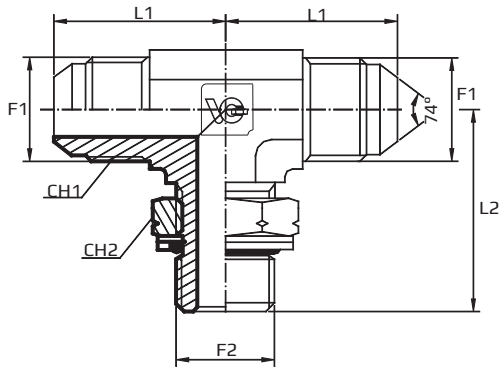

T veida adapteri ar JIC ārējo vītņi un metrisku regulējamu ārējo sānu vītņi

Adjustable Run Tee male JIC – metric male / O-ring and retaining seal

Тройник с JIC и боковой регулируемой метрической внешними резьбами

F1 JIC
F2 METR.

Kods
Code
Код

Vītne
Thread
Резьба

Izmēri
Dimensions
Размеры

	F1	F2	CH1 mm	CH2 mm	L1 mm	L2 mm	PN Bar
TMJ04MOMR10P	7/16"	10X1	14	14	23.5	30	310
TMJ04MOMR12P	7/16"	12X1,5	14	17	27	32.5	275
TMJ05MOMR10P	1/2"	10X1	14	14	25	27.5	275
TMJ05MOMR12P	1/2"	12X1,5	14	17	27	32.5	275
TMJ05MOMR14P	1/2"	14X1,5	14	19	27	35.5	275
TMJ06MOMR14P	9/16"	14X1,5	14	19	27.5	35.5	275
TMJ06MOMR16P	9/16"	16X1,5	19	22	28.5	39	210
TMJ08MOMR16P	3/4"	16X1,5	19	22	32	39	275
TMJ08MOMR18P	3/4"	18X1,5	19	24	32	41	275
TMJ10MOMR18P	7/8"	18X1,5	22	24	37	41.5	210
TMJ10MOMR20P	7/8"	20X1,5	22	27	37	42	210
TMJ10MOMR22P	7/8"	22X1,5	22	27	37	43	210
TMJ12MOMR22P	1".1/16	22X1,5	27	27	42	45.5	210
TMJ12MOMR27P	1".1/16	27X2	27	32	42	51.5	170
TMJ16MOMR27P	1".5/16	27X2	33	32	46	55	170
TMJ16MOMR33P	1".5/16	33X2	33	41	46	55	170
TMJ20MOMR42P	1".5/8	42X2	41	50	57	60	140