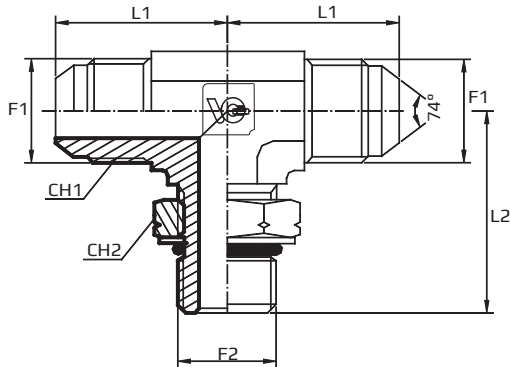

T veida adapteri ar JIC ārējo vītņi un metrisku regulējamu ārējo apakšējo vītņi

Adjustable Branch Tee male JIC – metric male with O-ring

Тройник с JIC и нижней регулируемой метрической внешними резьбами

F1 JIC
F2 METR.

Kods
Code
Код

Vītne
Thread
Резьба

Izmēri
Dimensions
Размеры

	F1	F2	CH1 mm	CH2 mm	L1 mm	L2 mm	PN Bar
TMJ04MOM10P	7/16"	10X1	14	14	23.5	30	310
TMJ04MOM12P	7/16"	12X1,5	14	17	27	32.5	275
TMJ05MOM10P	1/2"	10X1	14	14	25	27.5	275
TMJ05MOM12P	1/2"	12X1,5	14	17	27	32.5	275
TMJ05MOM14P	1/2"	14X1,5	14	19	27	35.5	275
TMJ06MOM14P	9/16"	14X1,5	14	19	27.5	35.5	275
TMJ06MOM16P	9/16"	16X1,5	19	22	28.5	39	210
TMJ08MOM16P	3/4"	16X1,5	19	22	32	39	275
TMJ08MOM18P	3/4"	18X1,5	19	24	32	41	275
TMJ10MOM18P	7/8"	18X1,5	22	24	37	41.5	210
TMJ10MOM20P	7/8"	20X1,5	22	27	37	42	210
TMJ10MOM22P	7/8"	22X1,5	22	27	37	43	210
TMJ12MOM22P	1".1/16	22X1,5	27	27	42	45.5	210
TMJ12MOM27P	1".1/16	27X2	27	32	42	51.5	170
TMJ16MOM27P	1".5/16	27X2	33	32	46	55	170
TMJ16MOM33P	1".5/16	33X2	33	41	46	55	170
TMJ20MOM42P	1".5/8	42X2	41	50	57	60	140