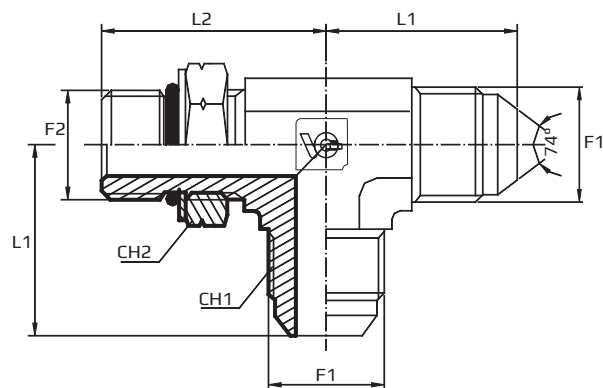

T veida adapteri ar JIC ārējo vītņi un metrisku regulējamu ārējo sānu vītņi

Adjustable Run Tee male JIC – metric male with O-ring

Тройник с JIC и боковой регулируемой метрической внешними резьбами

F1 JIC  
F2 METR.

Kods Code Код	Vītne Thread Резьба		Izmēri Dimensions Размеры				PN Bar
	F1	F2	CH1 mm	CH2 mm	L1 mm	L2 mm	
<b>TMJ04MOM10B</b>	7/16"	10X1	14	14	23.5	30	310
<b>TMJ04MOM12B</b>	7/16"	12X1,5	14	17	27	32.5	275
<b>TMJ05MOM10B</b>	1/2"	10X1	14	14	25	27.5	275
<b>TMJ05MOM12B</b>	1/2"	12X1,5	14	17	27	32.5	275
<b>TMJ05MOM14B</b>	1/2"	14X1,5	14	19	27	35.5	275
<b>TMJ06MOM14B</b>	9/16"	14X1,5	14	19	27.5	35.5	275
<b>TMJ06MOM16B</b>	9/16"	16X1,5	19	22	28.5	39	210
<b>TMJ08MOM16B</b>	3/4"	16X1,5	19	22	32	39	275
<b>TMJ08MOM18B</b>	3/4"	18X1,5	19	24	32	41	275
<b>TMJ10MOM18B</b>	7/8"	18X1,5	22	24	37	41.5	210
<b>TMJ10MOM20B</b>	7/8"	20X1,5	22	27	37	42	210
<b>TMJ10MOM22B</b>	7/8"	22X1,5	22	27	37	43	210
<b>TMJ12MOM22B</b>	1".1/16	22X1,5	27	27	42	45.5	210
<b>TMJ12MOM27B</b>	1".1/16	27X2	27	32	42	51.5	170
<b>TMJ16MOM27B</b>	1".5/16	27X2	33	32	46	55	170
<b>TMJ16MOM33B</b>	1".5/16	33X2	33	41	46	55	170
<b>TMJ20MOM42B</b>	1".5/8	42X2	41	50	57	60	140