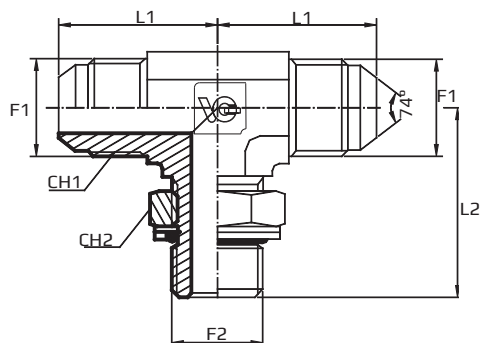

T veida adapteri ar JIC ārējo vītņi un regulējamu BSP (colligo) ārējo apakšējo vītņi

Branch Tee male JIC - male BSPP / O-ring and retaining seal

Тройник с JIC и нижней регулируемой дюймовой внешними резьбами

F1 JIC
F2 BSPP

Kods
Code
Код

Vītne
Thread
Резьба

Izmēri
Dimensions
Размеры

	F1	F2	CH1 mm	CH2 mm	L1 mm	L2 mm			PN Bar
TMJ04MOG02P	7/16"	1/8"	14	14	23.5	26			310
TMJ04MOG04P	7/16"	1/4"	14	19	24	34			275
TMJ04MOG06P	7/16"	3/8"	19	22	29	37			275
TMJ04MOG08P	7/16"	1/2"	22	27	31	43			210
TMJ05MOG02P	1/2"	1/8"	14	14	25	30			275
TMJ05MOG04P	1/2"	1/4"	14	19	25	34			275
TMJ05MOG06P	1/2"	3/8"	19	22	29	37			210
TMJ06MOG04P	9/16"	1/4"	14	19	27.5	32			275
TMJ06MOG06P	9/16"	3/8"	19	22	29.5	37			210
TMJ06MOG08P	9/16"	1/2"	22	27	31	45			210
TMJ08MOG04P	3/4"	1/4"	19	19	32	38			275
TMJ08MOG06P	3/4"	3/8"	19	22	32	37			275
TMJ08MOG08P	3/4"	1/2"	22	27	34	45.5			210
TMJ08MOG12P	3/4"	3/4"	27	36	36	49			210
TMJ10MOG06P	7/8"	3/8"	22	22	36	37.5			210
TMJ10MOG08P	7/8"	1/2"	22	27	37	45.5			210
TMJ10MOG12P	7/8"	3/4"	27	36	39	49			210
TMJ12MOG08P	1".1/16	1/2"	27	27	42	47			210
TMJ12MOG12P	1".1/16	3/4"	27	36	42	50			210

T veida adapteri ar JIC ārējo vītņi un regulējamu BSP (collīgo) ārējo apakšējo vītņi

Branch Tee male JIC - male BSPP / O-ring and retaining seal

Тройник с JIC и нижней регулируемой дюймовой внешними резьбами

F1 JIC
F2 BSPP

Kods Code Код	Vītne Thread Резьба		Izmēri Dimensions Размеры				PN Bar
	F1	F2	CH1 mm	CH2 mm	L1 mm	L2 mm	
TMJ12MOG16P	1".1/16	1"	33	41	47	54.5	170
TMJ16MOG12P	1".5/16	3/4"	33	36	47	54.5	170
TMJ16MOG16P	1".5/16	1"	33	41	47	53	170
TMJ16MOG20P	1".5/16	1".1/4	41	50	52	58	170
TMJ20MOG16P	1".5/8	1"	41	41	53	58	140
TMJ20MOG20P	1".5/8	1".1/4	41	50	53	63	140