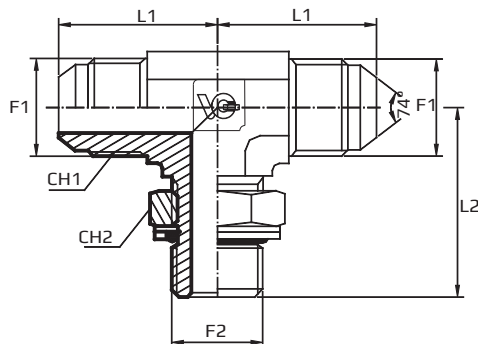

T veida adapteri ar JIC ārējo vītņi un regulējamu BSP (colligo) ārējo apakšējo vītņi

Branch Tee male JIC - male BSPP / O-ring and retaining seal

Тройник с JIC и нижней регулируемой дюймовой внешними резьбами

F1 JIC
F2 BSPP

Kods
Code
Код

Vītne
Thread
Резьба

Izmēri
Dimensions
Размеры

	F1	F2	CH1 mm	CH2 mm	L1 mm	L2 mm			PN Bar
TMJ04MOG02P	7/16"	1/8"	14	14	23.5	26			310
TMJ04MOG04P	7/16"	1/4"	14	19	24	34			275
TMJ04MOG06P	7/16"	3/8"	19	22	29	37			275
TMJ04MOG08P	7/16"	1/2"	22	27	31	43			210
TMJ05MOG02P	1/2"	1/8"	14	14	25	30			275
TMJ05MOG04P	1/2"	1/4"	14	19	25	34			275
TMJ05MOG06P	1/2"	3/8"	19	22	29	37			210
TMJ06MOG04P	9/16"	1/4"	14	19	27.5	32			275
TMJ06MOG06P	9/16"	3/8"	19	22	29.5	37			210
TMJ06MOG08P	9/16"	1/2"	22	27	31	45			210
TMJ08MOG04P	3/4"	1/4"	19	19	32	38			275
TMJ08MOG06P	3/4"	3/8"	19	22	32	37			275
TMJ08MOG08P	3/4"	1/2"	22	27	34	45.5			210
TMJ08MOG12P	3/4"	3/4"	27	36	36	49			210
TMJ10MOG06P	7/8"	3/8"	22	22	36	37.5			210
TMJ10MOG08P	7/8"	1/2"	22	27	37	45.5			210
TMJ10MOG12P	7/8"	3/4"	27	36	39	49			210
TMJ12MOG08P	1".1/16	1/2"	27	27	42	47			210
TMJ12MOG12P	1".1/16	3/4"	27	36	42	50			210

T veida adapteri ar JIC ārējo vītņi un regulējamu BSP (collīgo) ārējo apakšējo vītņi

Branch Tee male JIC - male BSPP / O-ring and retaining seal

Тройник с JIC и нижней регулируемой дюймовой внешними резьбами

F1 JIC
F2 BSPP

Kods Code Код	Vītne Thread Резьба		Izmēri Dimensions Размеры				PN Bar
	F1	F2	CH1 mm	CH2 mm	L1 mm	L2 mm	
TMJ12MOG16P	1".1/16	1"	33	41	47	54.5	170
TMJ16MOG12P	1".5/16	3/4"	33	36	47	54.5	170
TMJ16MOG16P	1".5/16	1"	33	41	47	53	170
TMJ16MOG20P	1".5/16	1".1/4	41	50	52	58	170
TMJ20MOG16P	1".5/8	1"	41	41	53	58	140
TMJ20MOG20P	1".5/8	1".1/4	41	50	53	63	140