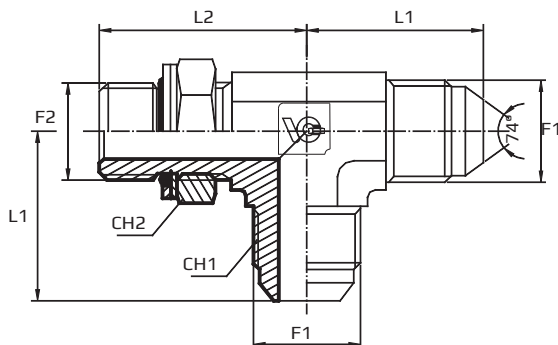

T veida adapteri ar JIC ārējo vītņi un regulējamu BSP (colligo) ārējo sānu vītņi

Run Tee male JIC - male BSPP / O-ring and retaining seal

Тройник с JIC и боковой регулируемой дюймовой внешними резьбами

F1 JIC  
F2 BSPP

**Kods**  
Code  
Код

**Vītne**  
Thread  
Резьба

**Izmēri**  
Dimensions  
Размеры

	Vītne		Izmēri				PN Bar
	F1	F2	CH1 mm	CH2 mm	L1 mm	L2 mm	
<b>TMJ04MOG02B</b>	7/16"	1/8"	14	14	23.5	26	310
<b>TMJ04MOG04B</b>	7/16"	1/4"	14	19	24	34	275
<b>TMJ04MOG06B</b>	7/16"	3/8"	19	22	29	37	275
<b>TMJ04MOG08B</b>	7/16"	1/2"	22	27	31	43	210
<b>TMJ05MOG02B</b>	1/2"	1/8"	14	14	25	30	275
<b>TMJ05MOG04B</b>	1/2"	1/4"	14	19	25	34	275
<b>TMJ05MOG06B</b>	1/2"	3/8"	19	22	29	37	210
<b>TMJ06MOG04B</b>	9/16"	1/4"	14	19	27.5	32	275
<b>TMJ06MOG06B</b>	9/16"	3/8"	19	22	29.5	37	210
<b>TMJ06MOG08B</b>	9/16"	1/2"	22	27	31	45	210
<b>TMJ08MOG04B</b>	3/4"	1/4"	19	19	32	38	275
<b>TMJ08MOG06B</b>	3/4"	3/8"	19	22	32	37	275
<b>TMJ08MOG08B</b>	3/4"	1/2"	22	27	34	45.5	210
<b>TMJ08MOG12B</b>	3/4"	3/4"	27	36	36	49	210
<b>TMJ10MOG06B</b>	7/8"	3/8"	22	22	36	37.5	210
<b>TMJ10MOG08B</b>	7/8"	1/2"	22	27	37	45.5	210
<b>TMJ10MOG12B</b>	7/8"	3/4"	27	36	39	49	210
<b>TMJ12MOG08B</b>	1".1/16	1/2"	27	27	42	47	210
<b>TMJ12MOG12B</b>	1".1/16	3/4"	27	36	42	50	210

T veida adapteri ar JIC ārējo vītņi un regulējamu BSP (collīgo) ārējo sānu vītņi

Run Tee male JIC - male BSPP / O-ring and retaining seal

Тройник с JIC и боковой регулируемой дюймовой внешними резьбами

F1 JIC  
F2 BSPP

**Kods**  
Code  
Код

**Vītne**  
Thread  
Резьба

**Izmēri**  
Dimensions  
Размеры

	F1	F2	CH1	CH2	L1	L2	PN
			mm	mm	mm	mm	
<b>TMJ12MOG16B</b>	1".1/16	1"	33	41	47	54.5	170
<b>TMJ16MOG12B</b>	1".5/16	3/4"	33	36	47	54.5	170
<b>TMJ16MOG16B</b>	1".5/16	1"	33	41	47	53	170
<b>TMJ16MOG20B</b>	1".5/16	1".1/4	41	50	52	58	170
<b>TMJ20MOG16B</b>	1".5/8	1"	41	41	53	58	140
<b>TMJ20MOG20B</b>	1".5/8	1".1/4	41	50	53	63	140