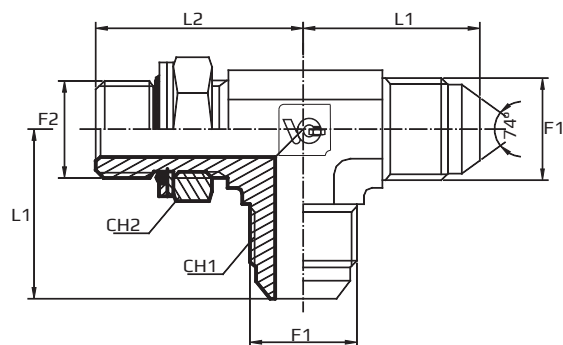

T veida adapteri ar JIC ārējo vītņi un regulējamu BSP (colligo) ārējo sānu vītņi

Run Tee male JIC - male BSPP / O-ring and retaining seal

Тройник с JIC и боковой регулируемой дюймовой внешними резьбами

F1 JIC  
F2 BSPP

**Kods**  
Code  
Код

**Vītne**  
Thread  
Резьба

**Izmēri**  
Dimensions  
Размеры

	Vītne		Izmēri				PN Bar
	F1	F2	CH1 mm	CH2 mm	L1 mm	L2 mm	
<b>TMJ04MOG02B</b>	7/16"	1/8"	14	14	23.5	26	310
<b>TMJ04MOG04B</b>	7/16"	1/4"	14	19	24	34	275
<b>TMJ04MOG06B</b>	7/16"	3/8"	19	22	29	37	275
<b>TMJ04MOG08B</b>	7/16"	1/2"	22	27	31	43	210
<b>TMJ05MOG02B</b>	1/2"	1/8"	14	14	25	30	275
<b>TMJ05MOG04B</b>	1/2"	1/4"	14	19	25	34	275
<b>TMJ05MOG06B</b>	1/2"	3/8"	19	22	29	37	210
<b>TMJ06MOG04B</b>	9/16"	1/4"	14	19	27.5	32	275
<b>TMJ06MOG06B</b>	9/16"	3/8"	19	22	29.5	37	210
<b>TMJ06MOG08B</b>	9/16"	1/2"	22	27	31	45	210
<b>TMJ08MOG04B</b>	3/4"	1/4"	19	19	32	38	275
<b>TMJ08MOG06B</b>	3/4"	3/8"	19	22	32	37	275
<b>TMJ08MOG08B</b>	3/4"	1/2"	22	27	34	45.5	210
<b>TMJ08MOG12B</b>	3/4"	3/4"	27	36	36	49	210
<b>TMJ10MOG06B</b>	7/8"	3/8"	22	22	36	37.5	210
<b>TMJ10MOG08B</b>	7/8"	1/2"	22	27	37	45.5	210
<b>TMJ10MOG12B</b>	7/8"	3/4"	27	36	39	49	210
<b>TMJ12MOG08B</b>	1".1/16	1/2"	27	27	42	47	210
<b>TMJ12MOG12B</b>	1".1/16	3/4"	27	36	42	50	210

T veida adapteri ar JIC ārējo vītņi un regulējamu BSP (collīgo) ārējo sānu vītņi

Run Tee male JIC - male BSPP / O-ring and retaining seal

Тройник с JIC и боковой регулируемой дюймовой внешними резьбами

F1 JIC  
F2 BSPP

**Kods**  
Code  
Код

**Vītne**  
Thread  
Резьба

**Izmēri**  
Dimensions  
Размеры

	F1	F2	CH1	CH2	L1	L2	PN
			mm	mm	mm	mm	
<b>TMJ12MOG16B</b>	1".1/16	1"	33	41	47	54.5	170
<b>TMJ16MOG12B</b>	1".5/16	3/4"	33	36	47	54.5	170
<b>TMJ16MOG16B</b>	1".5/16	1"	33	41	47	53	170
<b>TMJ16MOG20B</b>	1".5/16	1".1/4	41	50	52	58	170
<b>TMJ20MOG16B</b>	1".5/8	1"	41	41	53	58	140
<b>TMJ20MOG20B</b>	1".5/8	1".1/4	41	50	53	63	140