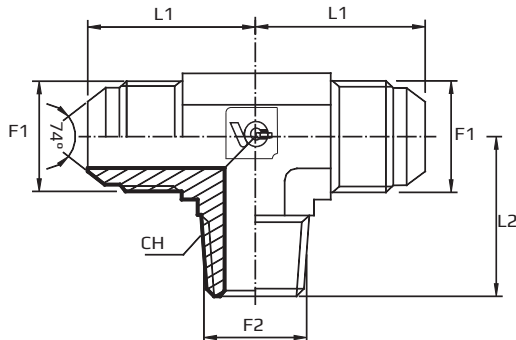

T veida adapteri ar JIC ārējo vītņi un NPT ārējo apakšējo vītņi

Branch Tee male JIC - male NPT

Тройник с JIC и нижней NPT внешними резьбами

F1 JIC
F2 NPT

Kods Code Код	Vītne Thread Резьба		Izmēri Dimensions Размеры			PN Bar
	F1	F2	CH mm	L1 mm	L2 mm	
TMJ04MN02P	7/16"	1/8"	14	23.5	20	345
TMJ04MN04P	7/16"	1/4"	14	24.5	28	345
TMJ05MN02P	1/2"	1/8"	14	25	20	345
TMJ05MN04P	1/2"	1/4"	14	25	28	345
TMJ06MN04P	9/16"	1/4"	14	27.5	28	345
TMJ06MN06P	9/16"	3/8"	19	32	31	310
TMJ08MN06P	3/4"	3/8"	19	32	31	310
TMJ08MN08P	3/4"	1/2"	22	34	37.5	240
TMJ10MN06P	7/8"	3/8"	22	37	31.5	240
TMJ10MN08P	7/8"	1/2"	22	39	40	240
TMJ10MN12P	7/8"	3/4"	27	40.5	42	240
TMJ12MN08P	1".1/16	1/2"	27	42	37.5	240
TMJ12MN12P	1".1/16	3/4"	27	42	40	240
TMJ16MN12P	1".5/16	3/4"	33	46	44.5	210
TMJ16MN16P	1".5/16	1"	33	46	50	210
TMJ20MN16P	1".5/8	1"	41	57	51	170
TMJ20MN20P	1".5/8	1".1/4	41	57	60	170