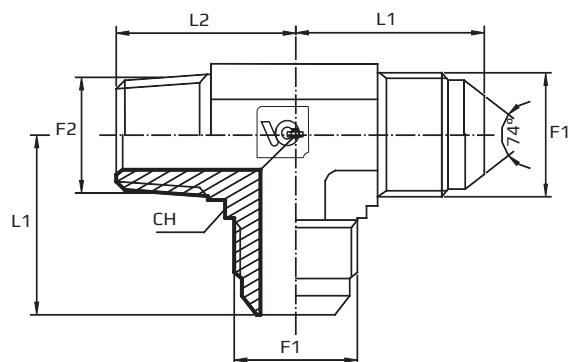

T veida adapteri ar JIC ārējo vītņi un NPT ārējo sānu vītņi

Run Tee male JIC - male NPT

Тройник с JIC и боковой NPT внешними резьбами

F1 JIC
F2 NPT

Kods Code Код	Vītne Thread Резьба		Izmēri Dimensions Размеры			PN Bar
	F1	F2	CH mm	L1 mm	L2 mm	
TMJ04MN02B	7/16"	1/8"	14	23.5	20	345
TMJ04MN04B	7/16"	1/4"	14	24.5	28	345
TMJ05MN02B	1/2"	1/8"	14	25	20	345
TMJ05MN04B	1/2"	1/4"	14	25	28	345
TMJ06MN04B	9/16"	1/4"	14	27.5	28	345
TMJ06MN06B	9/16"	3/8"	19	32	31	310
TMJ08MN06B	3/4"	3/8"	19	32	31	310
TMJ08MN08B	3/4"	1/2"	22	34	37.5	240
TMJ10MN06B	7/8"	3/8"	22	37	31.5	240
TMJ10MN08B	7/8"	1/2"	22	39	40	240
TMJ10MN12B	7/8"	3/4"	27	40.5	42	240
TMJ12MN08B	1".1/16	1/2"	27	42	37.5	240
TMJ12MN12B	1".1/16	3/4"	27	42	40	240
TMJ16MN12B	1".5/16	3/4"	33	46	44.5	210
TMJ16MN16B	1".5/16	1"	33	46	50	210
TMJ20MN16B	1".5/8	1"	41	57	51	170
TMJ20MN20B	1".5/8	1".1/4	41	57	60	170