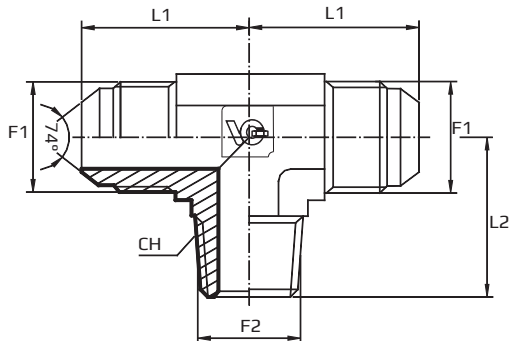

T veida adapteri ar JIC ārējo vītņi un BSP (collīgo) konisku ārējo apakšējo vītņi

Branch Tee male JIC – male BSPT

Тройник с JIC и нижней дюймовой конической внешними резьбами

F1 JIC
F2 BSPT

Kods
Code
Код

Vītne
Thread
Резьба

Izmēri
Dimensions
Размеры

	F1	F2	CH mm	L1 mm	L2 mm	PN Bar
TMJ04MGK02P	7/16"	1/8"	14	23.5	20	345
TMJ04MGK04P	7/16"	1/4"	14	24.5	28	345
TMJ05MGK02P	1/2"	1/8"	14	25	20	345
TMJ05MGK04P	1/2"	1/4"	14	25	28	345
TMJ06MGK04P	9/16"	1/4"	14	27.5	28	345
TMJ06MGK06P	9/16"	3/8"	19	32	31	310
TMJ08MGK06P	3/4"	3/8"	19	32	31	310
TMJ08MGK08P	3/4"	1/2"	22	34	37.5	240
TMJ10MGK06P	7/8"	3/8"	22	37	31.5	240
TMJ10MGK08P	7/8"	1/2"	22	37	37.5	240
TMJ10MGK12P	7/8"	3/4"	27	39	40	240
TMJ12MGK08P	1".1/16	1/2"	27	42	37.5	240
TMJ12MGK12P	1".1/16	3/4"	33	42	40	240
TMJ16MGK12P	1".5/16	3/4"	33	46	44.5	210
TMJ16MGK16P	1".5/16	1"	33	46	50	210
TMJ20MGK16P	1".5/8	1"	41	57	51	170
TMJ20MGK20P	1".5/8	1".1/4	41	57	60	170