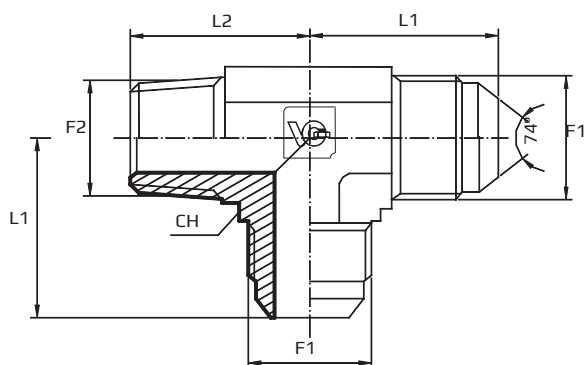

T veida adapteri ar JIC ārējo vītņi un BSP (colligo) konisku ārējo sānu vītņi

Run Tee male JIC – male BSPT

Тройник с JIC и боковой дюймовой конической внешними резьбами

F1 JIC
F2 BSPT

Kods Code Код	Vītne Thread Резьба		Izmēri Dimensions Размеры			PN Bar
	F1	F2	CH mm	L1 mm	L2 mm	
TMJ04MGK02B	7/16"	1/8"	14	23.5	20	345
TMJ04MGK04B	7/16"	1/4"	14	24.5	28	345
TMJ05MGK02B	1/2"	1/8"	14	25	20	345
TMJ05MGK04B	1/2"	1/4"	14	25	28	345
TMJ06MGK04B	9/16"	1/4"	14	27.5	28	345
TMJ06MGK06B	9/16"	3/8"	19	32	31	310
TMJ08MGK06B	3/4"	3/8"	19	32	31	310
TMJ08MGK08B	3/4"	1/2"	22	34	37.5	240
TMJ10MGK06B	7/8"	3/8"	22	37	31.5	240
TMJ10MGK08B	7/8"	1/2"	22	37	37.5	240
TMJ10MGK12B	7/8"	3/4"	27	39	40	240
TMJ12MGK08B	1".1/16	1/2"	27	42	37.5	240
TMJ12MGK12B	1".1/16	3/4"	33	42	40	240
TMJ16MGK12B	1".5/16	3/4"	33	46	44.5	210
TMJ16MGK16B	1".5/16	1"	33	46	50	210
TMJ20MGK16B	1".5/8	1"	41	57	51	170
TMJ20MGK20B	1".5/8	1".1/4	41	57	60	170