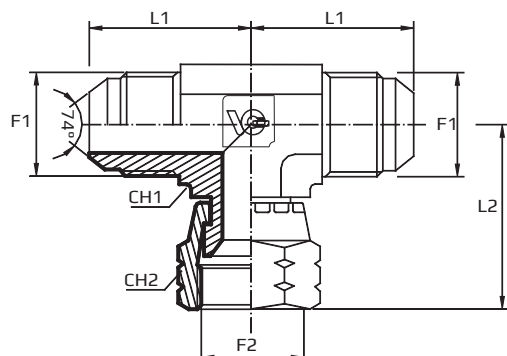

T veida adapteri ar JIC ārējo vītņi un kustīgu JIC iekšējo apakšējo vītņi

Branch Tee male JIC - swivel female JIC

Тройник с внешними и нижней подвижной внутренней JIC резьбами

F1-F2 JIC

Kods
Code
Код

Vītne
Thread
Резьба

Izmēri
Dimensions
Размеры

| | F1 | F2 | CH1 mm | CH2 mm | L1 mm | L2 mm | | | PN Bar |
|---------------------|---------|---------|-----------|-----------|----------|----------|--|--|-----------|
| TMJ04FGJ04P | 7/16" | 7/16" | 15 | 15 | 24 | 28 | | | 310 |
| TMJ05FGJ05P | 1/2" | 1/2" | 14 | 17 | 25 | 28 | | | 275 |
| TMJ06FGJ06P | 9/16" | 9/16" | 19 | 19 | 27.5 | 33 | | | 275 |
| TMJ08FGJ08P | 3/4" | 3/4" | 19 | 24 | 32 | 36.5 | | | 275 |
| TMJ10FGJ10P | 7/8" | 7/8" | 22 | 27 | 37 | 41.5 | | | 210 |
| TMJ12FGJ12P* | 1".1/16 | 1".1/16 | 27 | 32 | 42 | 46.5 | | | 210 |
| TMJ16FGJ16P* | 1".5/16 | 1".5/16 | 33 | 41 | 49 | 59 | | | 170 |
| TMJ20FGJ20P* | 1".5/8 | 1".5/8 | 41 | 50 | 57 | 67.5 | | | 140 |