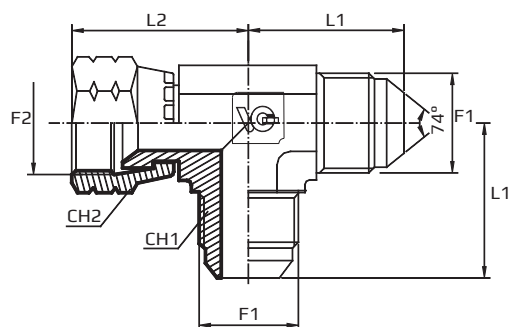

T veida adapteri ar JIC ārējo vītņi un kustīgu JIC iekšējo sānu vītņi

Branch Tee male JIC - swivel female JIC

Тройник с внешними и боковой подвижной внутренней JIC резьбами

F1-F2 JIC

Kods Code Код	Vītne Thread Резьба		Izmēri Dimensions Размеры				PN Bar
	F1	F2	CH1 mm	CH2 mm	L1 mm	L2 mm	
TMJ04FGJ04B	7/16"	7/16"	15	15	24	28	310
TMJ05FGJ05B	1/2"	1/2"	14	17	25	28	275
TMJ06FGJ06B	9/16"	9/16"	19	19	27.5	33	275
TMJ08FGJ08B	3/4"	3/4"	19	24	32	36.5	275
TMJ10FGJ10B	7/8"	7/8"	22	27	37	41.5	210
TMJ12FGJ12B*	1".1/16	1".1/16	27	32	42	46.5	210
TMJ16FGJ16B*	1".5/16	1".5/16	33	41	49	59	170
TMJ20FGJ20B*	1".5/8	1".5/8	41	50	57	67.5	140