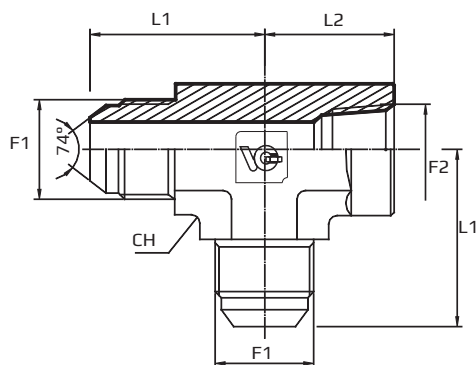

T veida adapteri ar JIC ārējo un NPT sānu iekšējo vītņi

Run Tee male JIC - fixed female NPT

Тройник с JIC внешними и NPT боковой внутренней резьбами

F1 JIC  
F2 NPT

Kods Code Код	Vītne Thread Резьба		Izmēri Dimensions Размеры			PN Bar
	F1	F2	CH mm	L1 mm	L2 mm	
<b>TMJ04FFN02B</b>	7/16"	1/8"	14	27.5	17	345
<b>TMJ04FFN04B</b>	7/16"	1/4"	19	29	22.5	345
<b>TMJ05FFN02B</b>	1/2"	1/8"	14	27.5	17	345
<b>TMJ05FFN04B</b>	1/2"	1/4"	19	29	22.5	345
<b>TMJ06FFN02B</b>	9/16"	1/8"	14	27.5	17	345
<b>TMJ06FFN04B</b>	9/16"	1/4"	19	31	22.5	345
<b>TMJ06FFN06B</b>	9/16"	3/8"	22	31.5	26	310
<b>TMJ08FFN04B</b>	3/4"	1/4"	19	32	22.5	310
<b>TMJ08FFN06B</b>	3/4"	3/8"	22	36	36	310
<b>TMJ08FFN08B</b>	3/4"	1/2"	-	-	-	240
<b>TMJ10FFN08B</b>	7/8"	1/2"	27	42	31	240
<b>TMJ12FFN08B</b>	1".1/16	1/2"	27	42	31	240
<b>TMJ12FFN12B</b>	1".1/16	3/4"	33	48	34.5	240
<b>TMJ16FFN16B</b>	1".5/16	1"	41	55	41	210