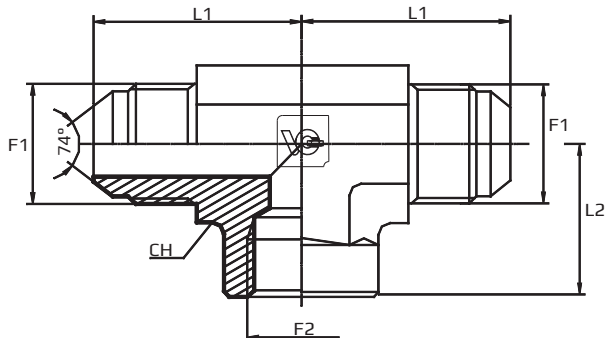

T veida adapteri ar JIC ārējo un BSP (collīgo) apakšējo iekšējo vītņi

Branch Tee male JIC – fixed female BSPP

Тройник с JIC внешними и нижней дюймовой внутренней резьбами

F1 JIC
F2 BSPP

Kods
Code
Код

Vītne
Thread
Резьба

Izmēri
Dimensions
Размеры

	F1	F2	CH mm	L1 mm	L2 mm	PN Bar
TMJ04FFG02P	7/16"	1/8"	14	27.5	17	345
TMJ04FFG04P	7/16"	1/4"	19	29	22.5	345
TMJ04FFG06P	7/16"	3/8"	-	-	-	310
TMJ05FFG02P	1/2"	1/8"	14	27.5	17	345
TMJ05FFG04P	1/2"	1/4"	19	29	22.5	345
TMJ06FFG04P	9/16"	1/4"	19	31	22.5	345
TMJ06FFG06P	9/16"	3/8"	22	31.5	26	310
TMJ08FFG04P	3/4"	1/4"	19	32	22.5	310
TMJ08FFG06P	3/4"	3/8"	22	36	26	310
TMJ08FFG08P	3/4"	1/2"	-	-	-	240
TMJ10FFG08P	7/8"	1/2"	27	42	31	240
TMJ12FFG08P	1".1/16	1/2"	27	42	31	240
TMJ12FFG12P	1".1/16	3/4"	33	48	34.5	240
TMJ16FFG16P	1".5/16	1"	41	55	41	210
TMJ20FFG16P	1".5/8	1"	41	57	41	170