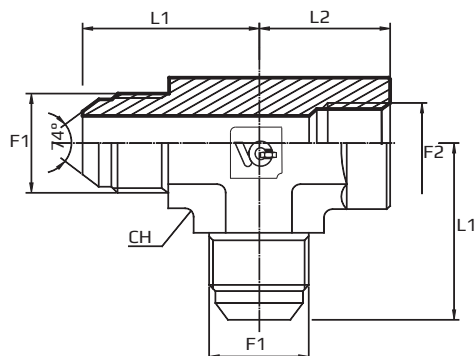

T veida adapteri ar JIC ārējo un BSP (collīgo) sānu iekšējo vītņi

Run Tee male JIC - fixed female BSPP

Тройник с JIC внешними и боковой дюймовой внутренней резьбами

F1 JIC
F2 BSPP

Kods Code Код	Vītne Thread Резьба		Izmēri Dimensions Размеры			PN Bar
	F1	F2	CH mm	L1 mm	L2 mm	
TMJ04FFG02B	7/16"	1/8"	14	27.5	17	345
TMJ04FFG04B	7/16"	1/4"	19	29	22.5	345
TMJ05FFG02B	1/2"	1/8"	-	-	-	310
TMJ05FFG04B	1/2"	1/4"	14	27.5	17	345
TMJ06FFG04B	9/16"	1/4"	19	29	22.5	345
TMJ06FFG06B	9/16"	3/8"	19	31	22.5	345
TMJ06FFG08B	9/16"	1/2"	22	31.5	26	310
TMJ08FFG04B	3/4"	1/4"	19	32	22.5	310
TMJ08FFG06B	3/4"	3/8"	22	36	26	310
TMJ08FFG08B	3/4"	1/2"	27	36	31	240
TMJ10FFG08B	7/8"	1/2"	27	42	31	240
TMJ12FFG08B	1".1/16	1/2"	27	42	31	240
TMJ12FFG12B	1".1/16	3/4"	33	48	34.5	240
TMJ16FFG16B	1".5/16	1"	41	55	41	210
TMJ20FFG16B	1".5/8	1"	41	55	41	170