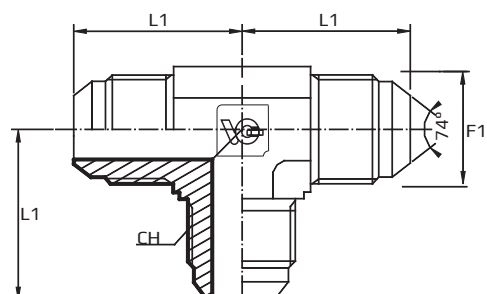

T veida adapteri ar JIC ārējo vītņi

Tee male adaptor JIC

Тройник с внешними JIC резьбами

F1 JIC

Kods Code Код	Vītne Thread Резьба	Izmēri Dimensions Размеры		PN Bar	
		F1	CH mm		L1 mm
TMJ04	7/16"		14	23.5	345
TMJ05	1/2"		14	25	354
TMJ06	9/16"		14	27.5	345
TMJ08	3/4"		19	32	310
TMJ10	7/8"		22	37	240
TMJ12	1".1/16		27	42	240
TMJ16	1".5/16		33	46	210
TMJ20	1".5/8		41	52.5	170