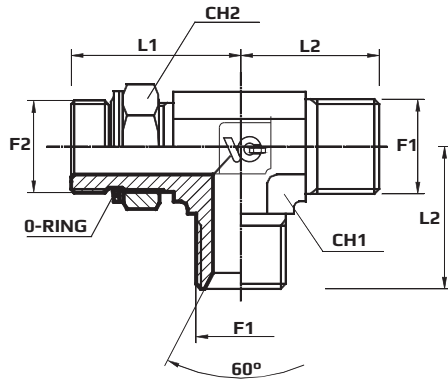

T veida BSP (colligie) adapteri ar ārējo un regulējamu sānu ārējo vītņi

Adjustable Tee Adaptor male BSPP – male BSPP

Тройник с внешними и регулируемой боковой дюймовыми резьбами

F1-F2 BSPP

Kods
Code
Код

Vītne
Thread
Резьба

Izmēri
Dimensions
Размеры

	F1	F2	CH1 mm	CH2 mm	L1 mm	L2 mm				PN Bar
TMG02MOG02B	1/8"	1/8"	14	19	26	21				350
TMG02MOG04B	1/8"	1/4"	14	19	34	22.5				300
TMG04MOG04B	1/4"	1/4"	14	19	34	26				300
TMG04MOG06B	1/4"	3/8"	19	19	32	27				280
TMG06MOG06B	3/8"	3/8"	19	22	37	29				280
TMG06MOG08B	3/8"	1/2"	22	27	45	29				200
TMG08MOG08B	1/2"	1/2"	22	27	45	36.5				200
TMG08MOG12B	1/2"	3/4"	27	36	48.5	38.5				200
TMG12MOG08B	3/4"	1/2"	27	27	48.5	42				200
TMG12MOG12B	3/4"	3/4"	27	36	48.5	42				200
TMG12MOG16B	3/4"	1"	33	41	53	47				120
TMG16MOG16B	1"	1"	33	41	53	50				120