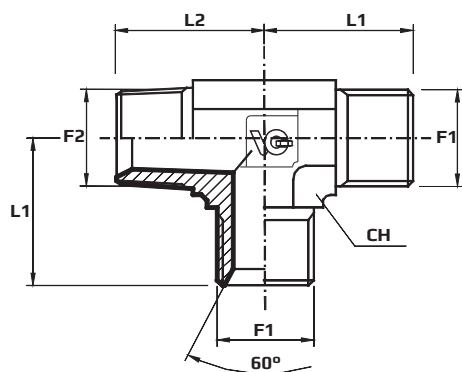

T veida BSP (colligie) adapteri ar cilindrisku ārējo un konisku sānu ārējo vītņi

Run Tee Male BSPP – male BSPT

Тройник с цилиндрическими и конической боковой внешними дюймовыми резьбами

F1 BSPP

F2 BSPT

Kods
Code
Код

Vītne
Thread
Резьба

Izmēri
Dimensions
Размеры

	F1	F2	CH mm	L1 mm	L2 mm					PN Bar
TMG02MGK02B	1/8"	1/8"	14	22	20.5					350
TMG04MGK04B	1/4"	1/4"	14	27	28					300
TMG06MGK06B	3/8"	3/8"	19	29	31					280
TMG08MGK08B	1/2"	1/2"	22	36.5	37.5					200
TMG10MGK08B	5/8"	1/2"	27	36.5	40					200
TMG12MGK12B	3/4"	3/4"	27	42	42					200
TMG16MGK16B	1"	1"	33	50	50					120
TMG20MGK20B	1.1/4"	1.1/4"	41	56	60					105