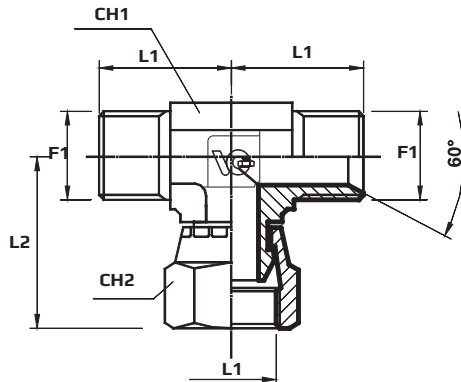

T veida BSP (colligie) adapteri ar ārējo un kustīgu apakšējo iekšējo vītņi

Branch Tee Male BSPP – swivel female BSPP

Тройник с внешними и подвижной нижней внутренней дюймовыми резьбами

F1-F2 BSPP

Kods Code Код	Vītne Thread Резьба		Izmēri Dimensions Размеры				PN Bar
	F1	F2	CH1 mm	CH2 mm	L1 mm	L2 mm	
TMG02FGG02P	1/8"	1/8"	14	15	20	28.5	350
TMG04FGG04P	1/4"	1/4"	14	19	27	30.5	300
TMG06FGG06P	3/8"	3/8"	19	22	29	36	280
TMG08FGG08P	1/2"	1/2"	22	27	36.5	39	200
TMG12FGG12P	3/4"	3/4"	27	32	42.5	45	200
TMG16FGG16P	1"	1"	33	41	50	50	120
TMG20FGG20P	1.1/4"	1.1/4"	41	50	56	64	105