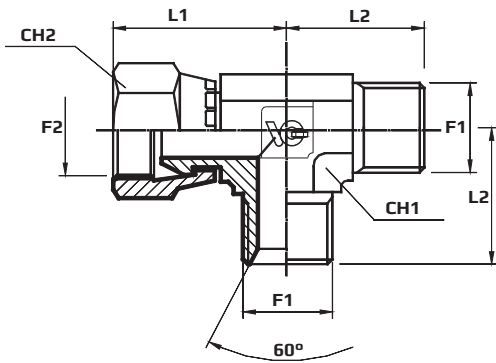

T veida BSP (colligie) adapteri ar ārējo un kustīgu iekšējo sānu vītņi

Run Tee Male BSPP – swivel female BSPP

Тройник с внешними и подвижной боковой внутренней дюймовыми резьбами

F1-F2 BSPP

Kods Code Код	Vītne Thread Резьба		Izmēri Dimensions Размеры						PN Bar
	F1	F2	CH1 mm	CH2 mm	L1 mm	L2 mm			
TMG02FGG02B	1/8"	1/8"	14	15	28.5	20			350
TMG04FGG04B	1/4"	1/4"	14	19	30.5	27			300
TMG06FGG06B	3/8"	3/8"	19	22	36	29			280
TMG08FGG08B	1/2"	1/2"	22	27	39	36.5			200
TMG12FGG12B	3/4"	3/4"	27	32	45	42.5			200
TMG16FGG16B	1"	1"	33	41	50	50			120
TMG20FGG20B	1.1/4"	1.1/4"	41	50	64	56			105