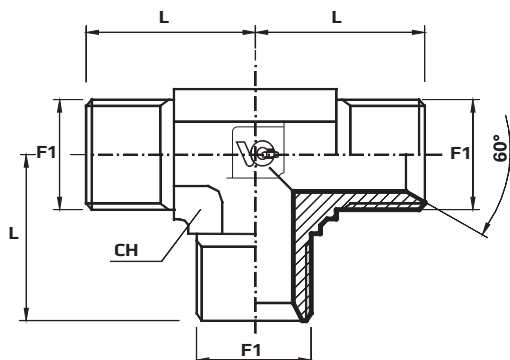

T veida BSP (colligie) adapteri ar ārējo vītņi

Tee male Adaptor BSPP

Тройник с внешними дюймовыми резьбами

F1 BSPP

Kods
Code
Код

Vītne
Thread
Резьба

Izmēri
Dimensions
Размеры

	F1	CH mm	L mm					PN Bar
TMG02	1/8"	14	22					350
TMG04	1/4"	14	27					300
TMG06	3/8"	19	29					280
TMG08	1/2"	22	36.5					200
TMG10	5/8"	27	36.5					200
TMG12	3/4"	27	42					200
TMG16	1"	33	50					120
TMG20	1.1/4"	41	56					105