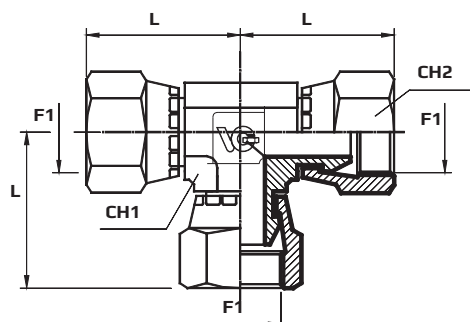

T veida adapteri ar kustīgu metrisku iekšējo vītņi

Tee metric Female

Тройник с подвижными внутренними метрическими резьбами

F1 METR.

Kods
Code
Код

Vītne
Thread
Резьба

Izmēri
Dimensions
Размеры

	F1	CH1 mm	CH2 mm	L mm					PN Bar
TFGM12	12X1.5	14	15	28.5					300
TFGM14	14X1.5	14	19	30.5					300
TFGM16	16X1.5	19	22	36					250
TFGM18	18X1.5	19	22	36					250
TFGM20	20X1.5	22	27	39					200
TFGM22	22X1.5	22	27	39					200
TFGM26	26X1.5	27	32	45					200
TFGM30	30X1.5	33	41	50					120