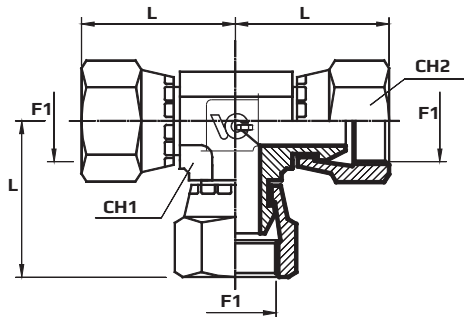

T veida BSP (colligie) adapteri ar kustīgu iekšējo vītņi

Tee Female BSPP

Тройник с подвижными внутренними дюймовыми резьбами

F1 BSPP

Kods Code Код	Vītne Thread Резьба	Izmēri Dimensions Размеры			PN Bar
	F1	CH1 mm	CH2 mm	L mm	
TFGG02	1/8"	14	15	28.5	350
TFGG04	1/4"	14	19	30.5	300
TFGG06	3/8"	19	22	36	280
TFGG08	1/2"	22	27	39	200
TFGG12	3/4"	27	32	45	200
TFGG16	1"	33	41	50	120
TFGG20	1.1/4"	41	50	64	105