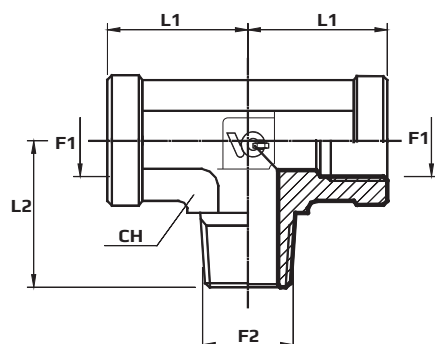

T veida adapteri ar NPT iekšējo un NPT apakšējo ārējo vītņi

Tee fixed Adaptor female NPT - male NPT - female NPT

Тройник с внутренними и нижней внешней NPT резьбами

F1-F2 NPT

**Kods**  
Code  
Код

**Vītne**  
Thread  
Резьба

**Izmēri**  
Dimensions  
Размеры

	F1	F2	CH mm	L1 mm	L2 mm						PN Bar
<b>TFFN02MN02P</b>	1/8"	1/8"	14	17	20.5						350
<b>TFFN04MN04P</b>	1/4"	1/4"	19	22.5	28						300
<b>TFFN06MN06P</b>	3/8"	3/8"	22	26	31						280
<b>TFFN08MN08P</b>	1/2"	1/2"	27	31	37.5						200
<b>TFFN12MN12P</b>	3/4"	3/4"	33	34.5	45						200
<b>TFFN16MN16P</b>	1"	1"	41	43	55						120