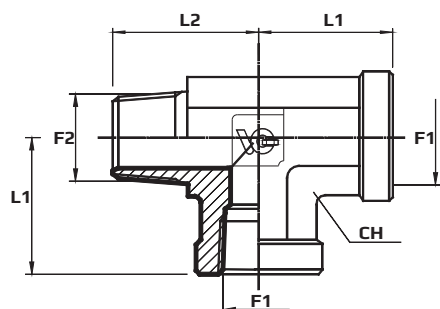

T veida adapteri ar NPT iekšējo un NPT sānu ārējo vītņi

Tee Adaptor fixed female NPT - fixed female NPT - male NPT

Тройник с внешними и боковой внутренней NPT резьбами

F1-F2 NPT

**Kods**  
Code  
Код

**Vītne**  
Thread  
Резьба

**Izmēri**  
Dimensions  
Размеры

	F1	F2	CH mm	L1 mm	L2 mm					PN Bar
<b>TFFN02MN02B</b>	1/8"	1/8"	14	17	20.5					350
<b>TFFN04MN04B</b>	1/4"	1/4"	19	22.5	28					300
<b>TFFN06MN06B</b>	3/8"	3/8"	22	26	31					280
<b>TFFN08MN08B</b>	1/2"	1/2"	27	31	37.5					200
<b>TFFN12MN12B</b>	3/4"	3/4"	33	34.5	45					200
<b>TFFN16MN16B</b>	1"	1"	41	43	55					120