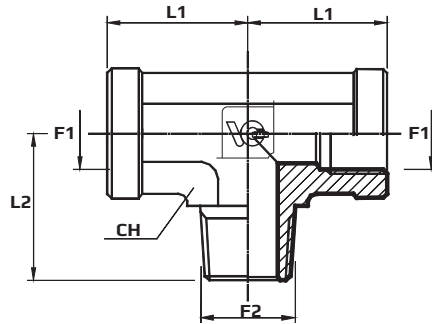

T veida BSP (colligie) adapteri ar cilindrisku iekšējo un konisku apakšējo ārējo vītņi

Tee Adaptor fixed female BSPP – male BSPT - fixed female BSPP

Тройник с цилиндрическими внутренними и нижней конической внешней дюймовыми резьбами

F1 BSPP
F2 BSPT

Kods Code Код	Vītne Thread Резьба	Izmēri Dimensions Размеры					PN Bar
		F1	F2	CH mm	L1 mm	L2 mm	
TFFG02MGK02P	1/8"	1/8"	14	17	20.5	350	
TFFG04MGK04P	1/4"	1/4"	19	22.5	28	300	
TFFG06MGK06P	3/8"	3/8"	22	26	31	280	
TFFG08MGK08P	1/2"	1/2"	27	31	37.5	200	
TFFG12MGK12P	3/4"	3/4"	33	34.5	45	200	
TFFG16MGK16P	1"	1"	41	43	55	120	