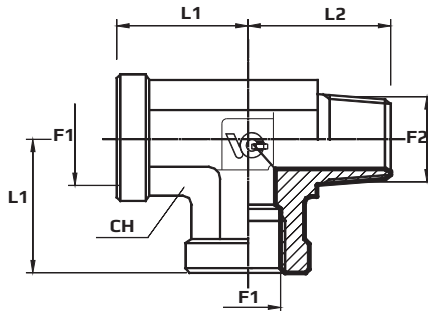

T veida adapteri ar BSP (collīgo) cilindrisku ārējo un NPT apakšējo ārējo vītņi

Tee Adaptor fixed female BSPP – fixed female BSPP - male BSPT

Тройник с дюймовыми цилиндрическими и NPT нижней внешними резьбами

F1 BSPP
F2 BSPT

Kods Code Код	Vītne Thread Резьба		Izmēri Dimensions Размеры			PN Bar
	F1	F2	CH mm	L1 mm	L2 mm	
TFFG02MGK02B	1/8"	1/8"	14	17	20.5	350
TFFG04MGK04B	1/4"	1/4"	19	22.5	28	300
TFFG06MGK06B	3/8"	3/8"	22	26	31	280
TFFG08MGK08B	1/2"	1/2"	27	31	37.5	200
TFFG12MGK12B	3/4"	3/4"	33	34.5	45	200
TFFG16MGK16B	1"	1"	41	43	55	120