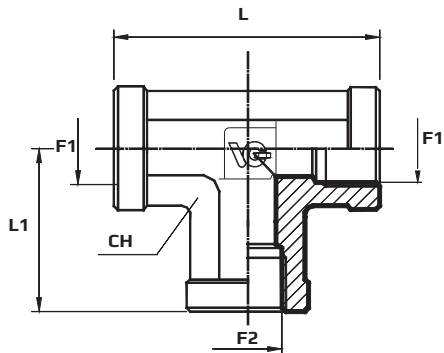

T veida adapteri ar BSP (collīgo) iekšējo vītņi

Tee fixed female Adaptor BSPP

Тройник с внутренними дюймовыми резьбами

F1 BSPP

Kods Code Код	Vītne Thread Резьба	Izmēri Dimensions Размеры							PN Bar
	F1	CH mm	L mm	L1 mm					
TFFG02	1/8"	14	34	17					350
TFFG04	1/4"	19	45	22.5					300
TFFG06	3/8"	22	52	26					280
TFFG08	1/2"	27	62	31					200
TFFG12	3/4"	33	69	34.5					200
TFFG16	1"	41	86	43					120