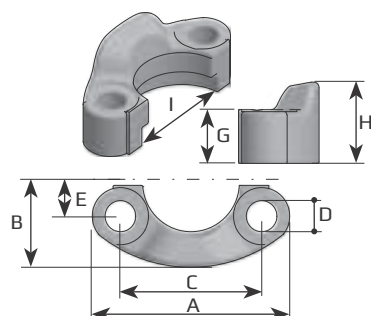

Atloku piespiedējskava 6000psi

Split flange clamps couple SAE 6000psi

Полуфланцевое парное соединение – скоба SAE 6000psi

Kods Code Код	Šūtene Hose Рукав			Vītne Thread Резьба	Izmēri Dimensions Размеры							
	D.N.	Hose Inch	Diam mm		A	B	C	D	E	G	H	I
<b>SFP08</b>	-8	1/2"	12.8		56	23.6	40.5	8.75	9.1	16	22	32.54
<b>SFP12</b>	-12	3/4"	19		71	30	50.8	10.8	11.9	19	28	42.06
<b>SFP16</b>	-16	1"	25.4		81	35	57.1	13	13.9	24	32	48.41
<b>SFP20</b>	-20	1.1/4"	31.8		95	38.6	66.7	15	15.8	27	38	54.76
<b>SFP24</b>	-24	1.1/2"	38.1		113	47.5	79.4	17	18.3	30	42	64.29
<b>SFP32</b>	-32	2"	50.8		134	57	96.8	21	22.2	37	52	80.16