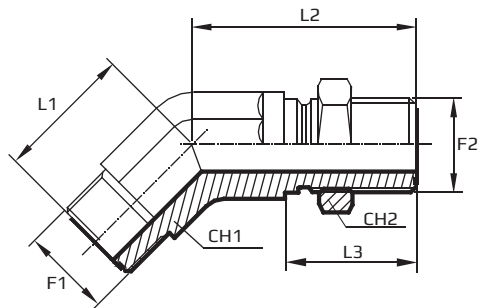

Caurejoši 45° adapteri ar ORFS ārējo vītņi

45° bulkhead adaptor male ORFS - male ORFS

45°-ный угловой переборочный коннектор с ORFS внешними резьбами

F1-F2 ORFS

**Kods**  
Code  
Код

**Vītne**  
Thread  
Резьба

**Izmēri**  
Dimensions  
Размеры

Kods Code Код	Vītne Thread Резьба		Izmēri Dimensions Размеры					PN Bar
	F1	F2	CH1 mm	CH2 mm	L1 mm	L2 mm	L3 mm	
<b>QPPMO0606</b>	9/16	9/16	14	22	16	44	31.5	630
<b>QPPMO0909</b>	11/16	11/16	19	27	19	48.5	34	630
<b>QPPMO1111</b>	13/16	13/16	22	30	20.5	51	36.5	630
<b>QPPMO1313</b>	1	1	27	36	23.5	56.5	40.5	420
<b>QPPMO1414</b>	1.3/16	1.3/16	30	41	26	60.5	41.5	420
<b>QPPMO1515</b>	1.7/16	1.7/16	36	46	30	65	42	420
<b>QPPMO2121</b>	1.11/16	1.11/16	41	50	32	67	42	280
<b>QPPMO3232</b>	2	2	48	60	37	67	42	280