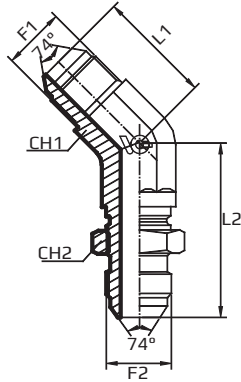

Caurejoši 45° adapteri ar JIC ārējo vītņi

45° bulkhead adaptor male JIC – male JIC

Переборочный 45°-ный адаптер с внешними JIC резьбами

F1-F2 JIC

Kods
Code
Код

Vītne
Thread
Резьба

Izmēri
Dimensions
Размеры

Kods Code Код	Vītne Thread Резьба		Izmēri Dimensions Размеры				PN Bar
	F1	F2	CH1 mm	CH2 mm	L1 mm	L2 mm	
QPPMJ04	7/16"	7/16"	14	17	19.5	39	310
QPPMJ05	1/2"	1/2"	14	19	20	41	275
QPPMJ06	9/16"	9/16"	14	22	21.5	43	275
QPPMJ08	3/4"	3/4"	19	24	25.5	49.5	275
QPPMJ10	7/8"	7/8"	22	30	29	55	210
QPPMJ12	1".1/16	1".1/16	27	36	33	62	210
QPPMJ16	1".5/16	1".5/16	33	41	38	65	170
QPPMJ20	1".5/8	1".5/8	41	50	40	67	140