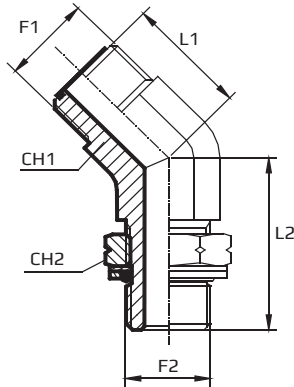

45° adapteri ar ORFS un regulējamu metrisku ārējo vītņi

45° adjustable Adaptor male ORFS – metric male with O-ring and retaining seal

45°-ный угловой коннектор с ORFS и регулируемой метрической внешними резьбами

F1 ORFS
F2 METR.

Kods Code Код	Vītne Thread Резьба		Izmēri Dimensions Размеры				PN Bar
	F1	F2	CH1 mm	CH2 mm	L1 mm	L2 mm	
QMO06MOM12R	9/16	12X1.5	14	17	16	30	315
QMO09MOM14R	11/16	14X1.5	19	19	19	31	315
QMO11MOM18R	13/16	18X1.5	22	24	20.5	36.5	315
QMO13MOM22R	1	22X1.5	27	27	23.5	44	250
QMO14MOM27R	1.3/16	27X2	30	32	26	50	250
QMO15MOM33R	1.7/16	33X2	36	41	30	52.5	250
QMO21MOM42R	1.11/16	42X2	41	50	32	54	160
QMO32MOM48R	2	48X2	48	55	37	56.5	160
QMO06MOM10R	9/16	10X1	14	14	16	27	315
QMO09MOM16R	11/16	16X1.5	19	22	19	33	315
QMO11MOM16R	13/16	16X1.5	19	22	20.5	33	315
QMO11MOM22R	13/16	22X1.5	27	27	21.5	44	250
QMO13MOM18R	1	18X1.5	27	24	23.5	42.5	315
QMO13MOM27R	1	27X2	27	32	23.5	50	250
QMO14MOM22R	1.3/16	22X1.5	30	27	26	44	250
QMO14MOM33R	1.3/16	33X2	33	41	29.5	52.5	160
QMO15MOM27R	1.7/16	27X2	36	32	30	52.5	250
QMO15MOM42R	1.7/16	42X2	41	50	32	54	160
QMO21MOM48R	1.11/16	48X2	48	55	35.5	56.5	160