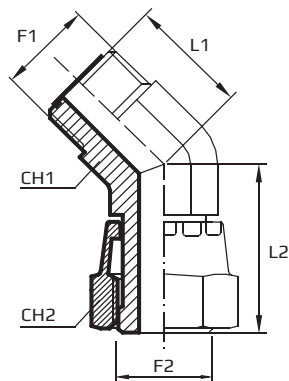

45°adapters ar ORFS iekšējo un ārējo vītņi

45° Adaptor female ORFS – male ORFS

45°-ный угловой коннектор с внутренней и внешней ORFS резьбами

F1-F2 ORFS

Kods Code Код	Vītne Thread Резьба		Izmēri Dimensions Размеры				PN Bar
	F1	F2	CH1 mm	CH2 mm	L1 mm	L2 mm	
QMO06FGO06	9/16	9/16	14	17	16	26.5	630
QMO09FGO09	11/16	11/16	19	22	19	29	630
QMO11FGO11	13/16	13/16	22	24	20.5	38	630
QMO13FGO13	1	1	27	30	23.5	41	420
QMO14FGO14	1.3/16	1.3/16	30	36	26	46.5	420
QMO15FGO15	1.7/16	1.7/16	36	41	30	53.5	420
QMO21FGO21	1.11/16	1.11/16	41	50	32	58	280
QMO32FGO32	2	2	48	60	37	61	280