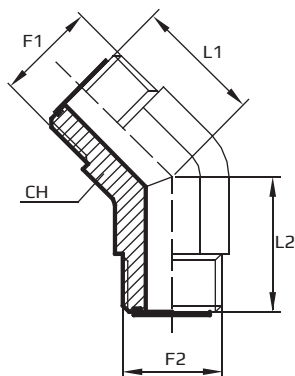

45° adapteri ar ORFS ārējo vītņi

45° Adaptor male ORFS - male ORFS

45°-ный угловой адаптер с ORFS внешними резьбами

F1-F2 ORFS

Kods Code Код	Vītne Thread Резьба		Izmēri Dimensions Размеры			PN Bar
	F1	F2	CH mm	L1 mm	L2 mm	
QMO0606	9/16	9/16	14	16	16	630
QMO0909	11/16	11/16	19	19	19	630
QMO1111	13/16	13/16	22	20.5	20.5	630
QMO1313	1	1	27	23.5	23.5	420
QMO1414	1.3/16	1.3/16	30	26	26	420
QMO1515	1.7/16	1.7/16	36	30	30	420
QMO2121	1.11/16	1.11/16	41	32	32	280
QMO3232	2	2	48	37	37	280