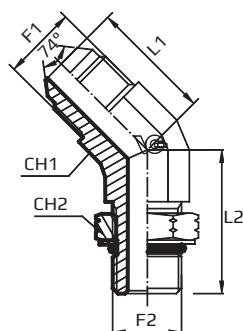

45° adapteri ar JIC ārējo un regulējamu UNF ārējo vītņi

45° adjustable Adaptor male JIC – male UNF

45°-ный адаптер с JIC и регулируемой UNF внешними резьбами

F1 JIC  
F2 UNF

Kods Code Код	Vītne Thread Резьба		Izmēri Dimensions Размеры				PN Bar
	F1	F2	CH1 mm	CH2 mm	L1 mm	L2 mm	
QMJO4MOU04	7/16"	7/16"	14	14	19.5	26.5	310
QMJO4MOU05	7/16"	1/2"	14	17	20	26.5	275
QMJO4MOU06	7/16"	9/16"	-	-	-	-	275
QMJO5MOU05	1/2"	1/2"	14	17	20	26.5	275
QMJO6MOU06	9/16"	9/16"	14	17	21.5	29	275
QMJO6MOU08	9/16"	3/4"	19	22	23	33	275
QMJO8MOU08	3/4"	3/4"	19	22	25.5	33	275
QMJO8MOU10	3/4"	7/8"	22	27	26	39	210
QMJO8MOU12	3/4"	1".1/16	-	-	-	-	210
QMJO10MOU08	7/8"	3/4"	22	22	29	35.5	210
QMJO10MOU10	7/8"	7/8"	22	27	29	39	210
QMJO10MOU12	7/8"	1".1/16	-	-	-	-	210
QMJO12MOU08	1".1/16	3/4"	27	22	33	36	210
QMJO12MOU10	1".1/16	7/8"	27	27	33	39	210
QMJO12MOU12	1".1/16	1".1/16	27	32	33	44	210
QMJO12MOU16	1".1/16	1".5/16	33	41	37	47	170
QMJO16MOU12	1".5/16	1".1/16	33	32	38	46.5	170
QMJO16MOU16	1".5/16	1".5/16	33	41	38	47	170
QMJO16MOU20	1".5/16	1".5/8	41	50	39	48	140
QMJO20MOU20	1".5/8	1".5/8	41	50	40	48	140